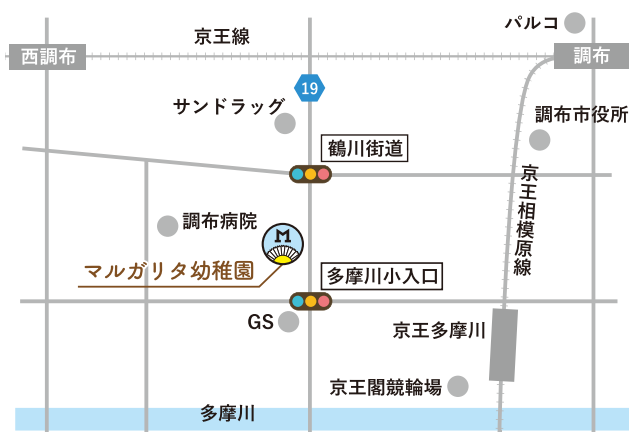

概要・アクセス

●学級編成

- 2歳・満3歳児保育
- 年少組(3歳児)
- 年中組(4歳児)
- 年長組(5歳児)

●住所

〒182-0034 東京都調布市下石原3-55-2

☎042-482-8056

🌐 <http://margarita-kids.jp/>

登園・降園時間について

登園は8:45～9:15、降園は14:00(水曜日は11:30)です。土・日・祝日は休園です。

●預かり保育(保育時間)

- 平日①朝8:15～8:45(200円)②保育後14:00～17:30(500円)/17:30～18:00(300円)
- 水曜日①朝8:15～8:45(200円)②保育後11:30～14:30(500円)/11:30～17:30(1,000円)
17:30～18:00(300円)

就園前保育

●プレ保育 ひよこぐみ

マルガリタ幼稚園年少組に入園希望者を対象におこないます。

●未就園児教室 マルガリタひろば

幼稚園に入る前の小さなお子さんを対象に、月一回おこないます。

就園前に「家族、おうち」から一歩踏み出してみませんか？

体操専門講師による楽しいプログラムがあり、園行事にもご招待します。

お問い合わせ

- ・入園式
- ・親子遠足

5月

- ・いちご組入会式
- ・保育参観
- ・聖母のつどい

6月

- ・土曜参観・講演会
- ・じゃがいも掘り
- ・水あそび
- ・内科検診
- ・歯科検診

7月

- ・笹もやし
- ・マルガリタこども夏まつり

8月